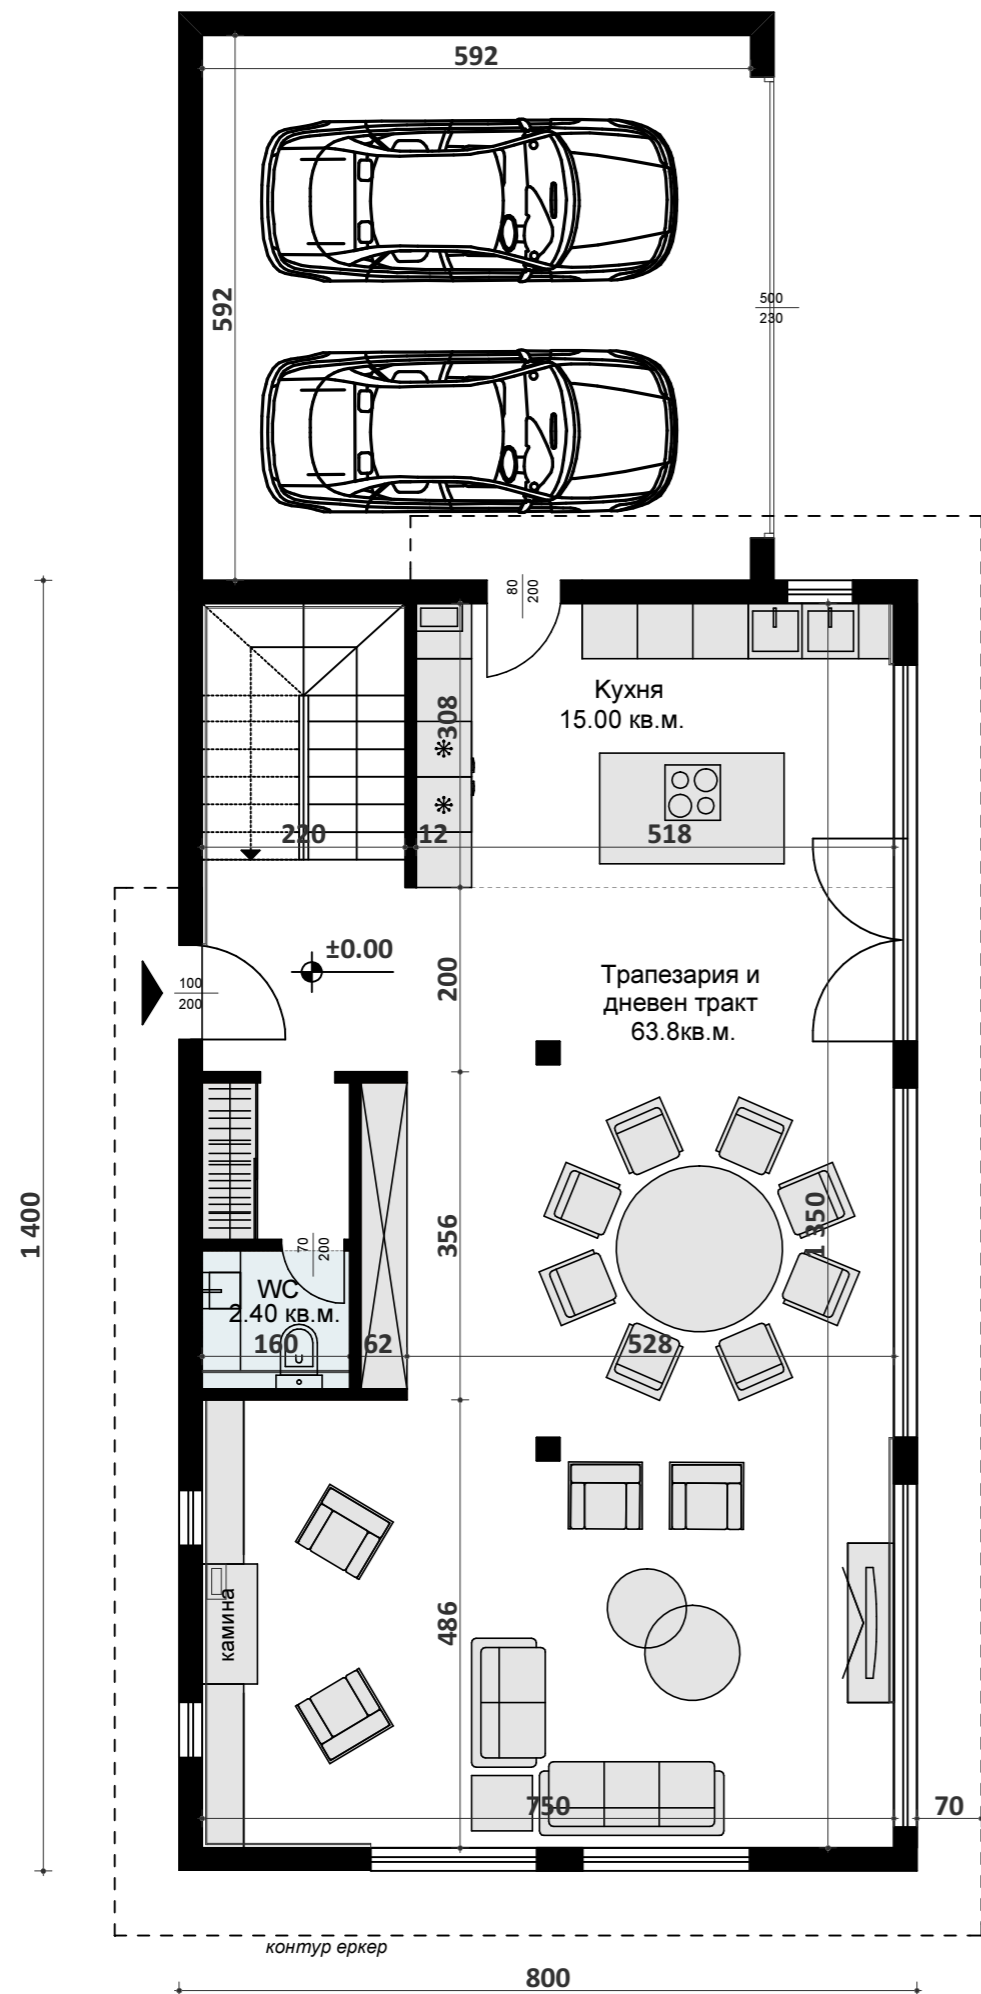

**ГОЛЯМА "ПРАВОЪГЪЛНА"**

Имот: 6 - с гараж на терен

**ПЪРВИ ЕТАЖ**

ЗП: 112кв.м.

**ВТОРИ ЕТАЖ**

ЗП: 140кв.м.