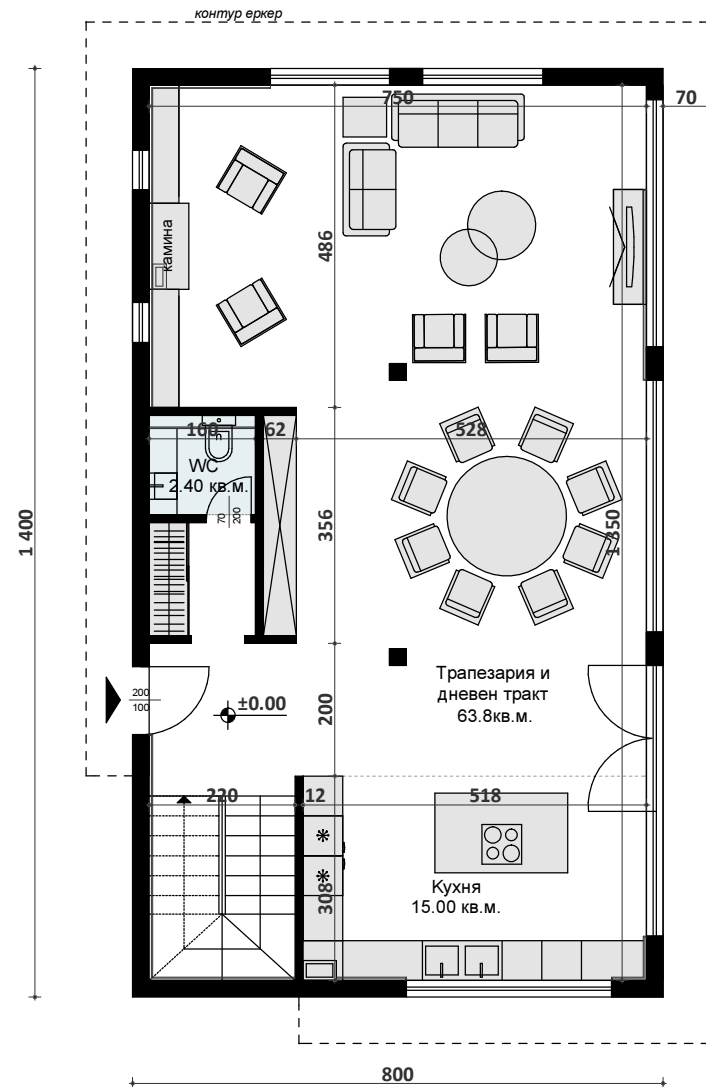

СУТЕРЕН

ЗП: 91кв.м.

ПЪРВИ ЕТАЖ

ЗП: 112кв.м.

ВТОРИ ЕТАЖ

ЗП: 140кв.м.