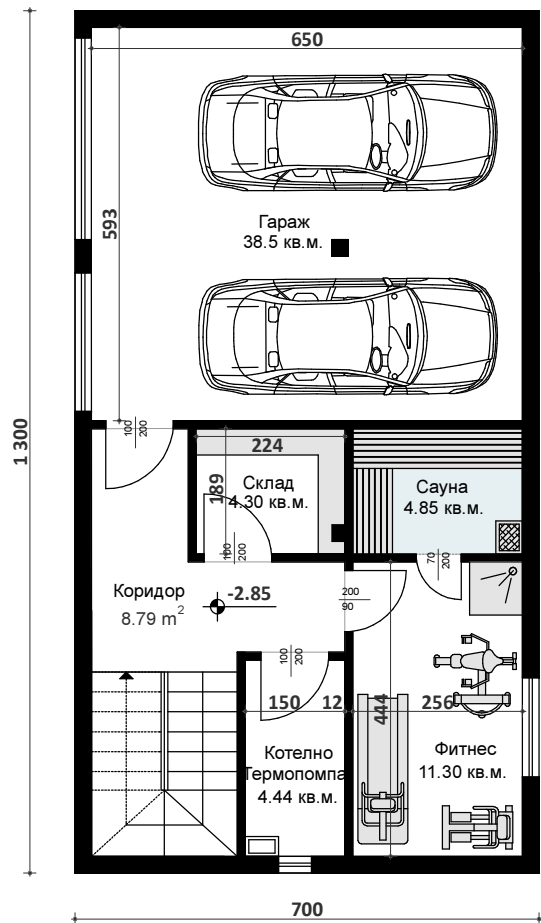

СУТЕРЕН

ЗП: 91кв.м.

ПЪРВИ ЕТАЖ

ЗП: 112кв.м.

ВТОРИ ЕТАЖ

ЗП: 140кв.м.